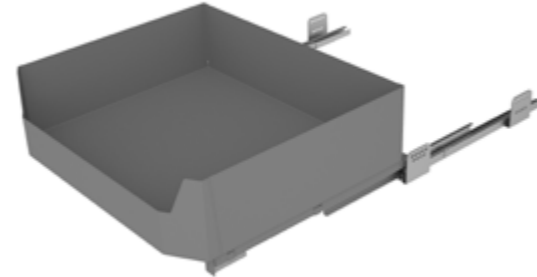

İç Çekmece - Derin (PRO)

- Antrasit Boyalı Sac, Tam Açılımlı Ve Stoperli İç Çekmece
- Yükseklik 210 mm
- Genişlik 450 mm
- Genişlik 600 mm
- Kaymaz Mat Birlikte Gönderilir.
- Her Sepet 30 Kg'lık Bir Yüğü Destekleyebilir.

Inner Drawer - Deep (PRO)

- Anthracite Painted Sheet Metal, Full Extension
- Inner Drawer with Stopper
- Height 210 mm
- Width 450 mm
- Width 600 mm
- Non-Slip Mat Shipped Together.
- Each basket can support a load of 30 Kg.