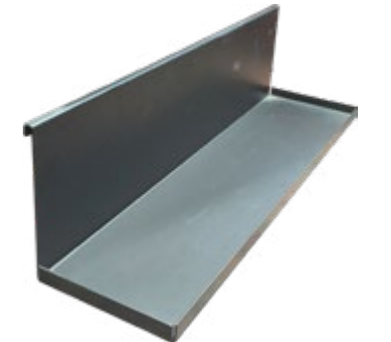

L Sığ Raf 50 cm

L Shallow Shelf 50 cm