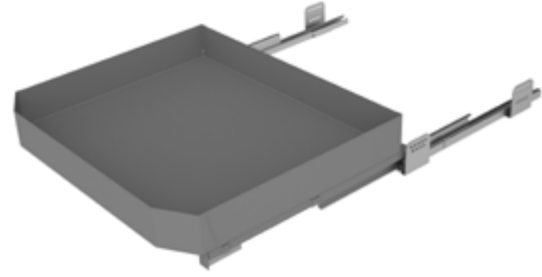

Çekmece ve Çekmece İçi Çözümleri

Drawer and Inside Drawer Solutions

İç Çekmece - Sığ (PRO)

- Antrasit Boyalı Sac, Tam Açılımlı ve Stoperli İç Çekmece
- Yükseklik 135 mm
- Genişlik 450 mm
- Genişlik 600 mm
- Kaymaz Mat Birlikte Gönderilir.
- Her Sepet 30 Kg'lık Bir Yüğü Destekleyebilir.

Inner Drawer - Shallow (PRO)

- Anthracite Painted Sheet Metal, Full Extension
- Inner Drawer with Stopper
- Height 135 mm
- Width 450 mm
- Width 600 mm
- Non-Slip Mat Shipped Together.
- Each basket can support a load of 30 Kg.