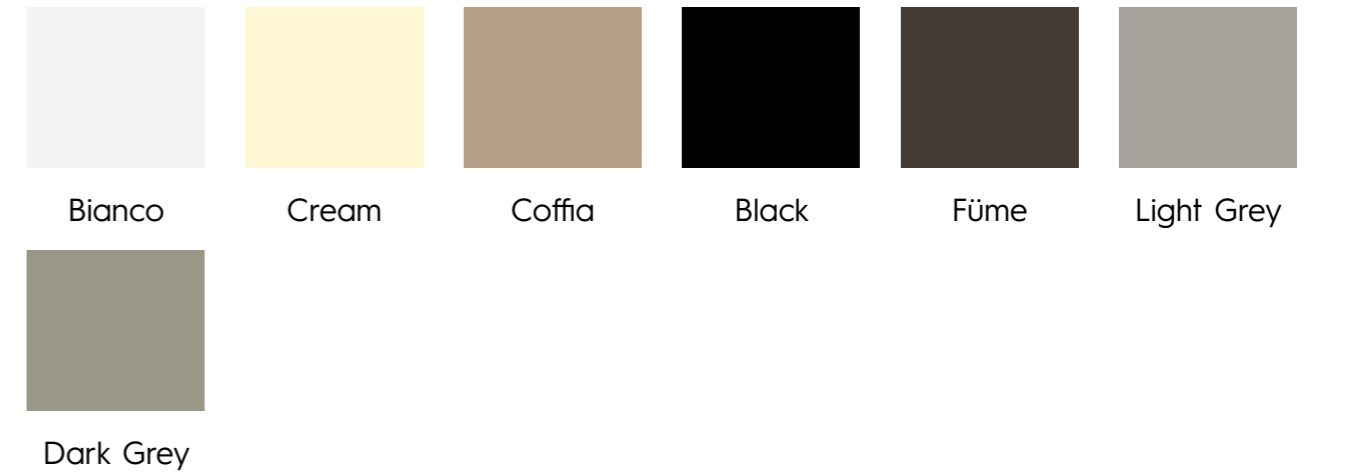

HIGH GLOSS RENK SEÇENEKLERİ / HIGH GLOSS COLOURS

MAT PET KAPLAMA RENK SEÇENEKLERİ / MATT PET COATING COLOURS

AHŞAP KAPLAMA RENK SEÇENEKLERİ / WOOD FINISH COLOURS

MELAMİN RENK SEÇENEKLERİ / MELAMINE COLOURS