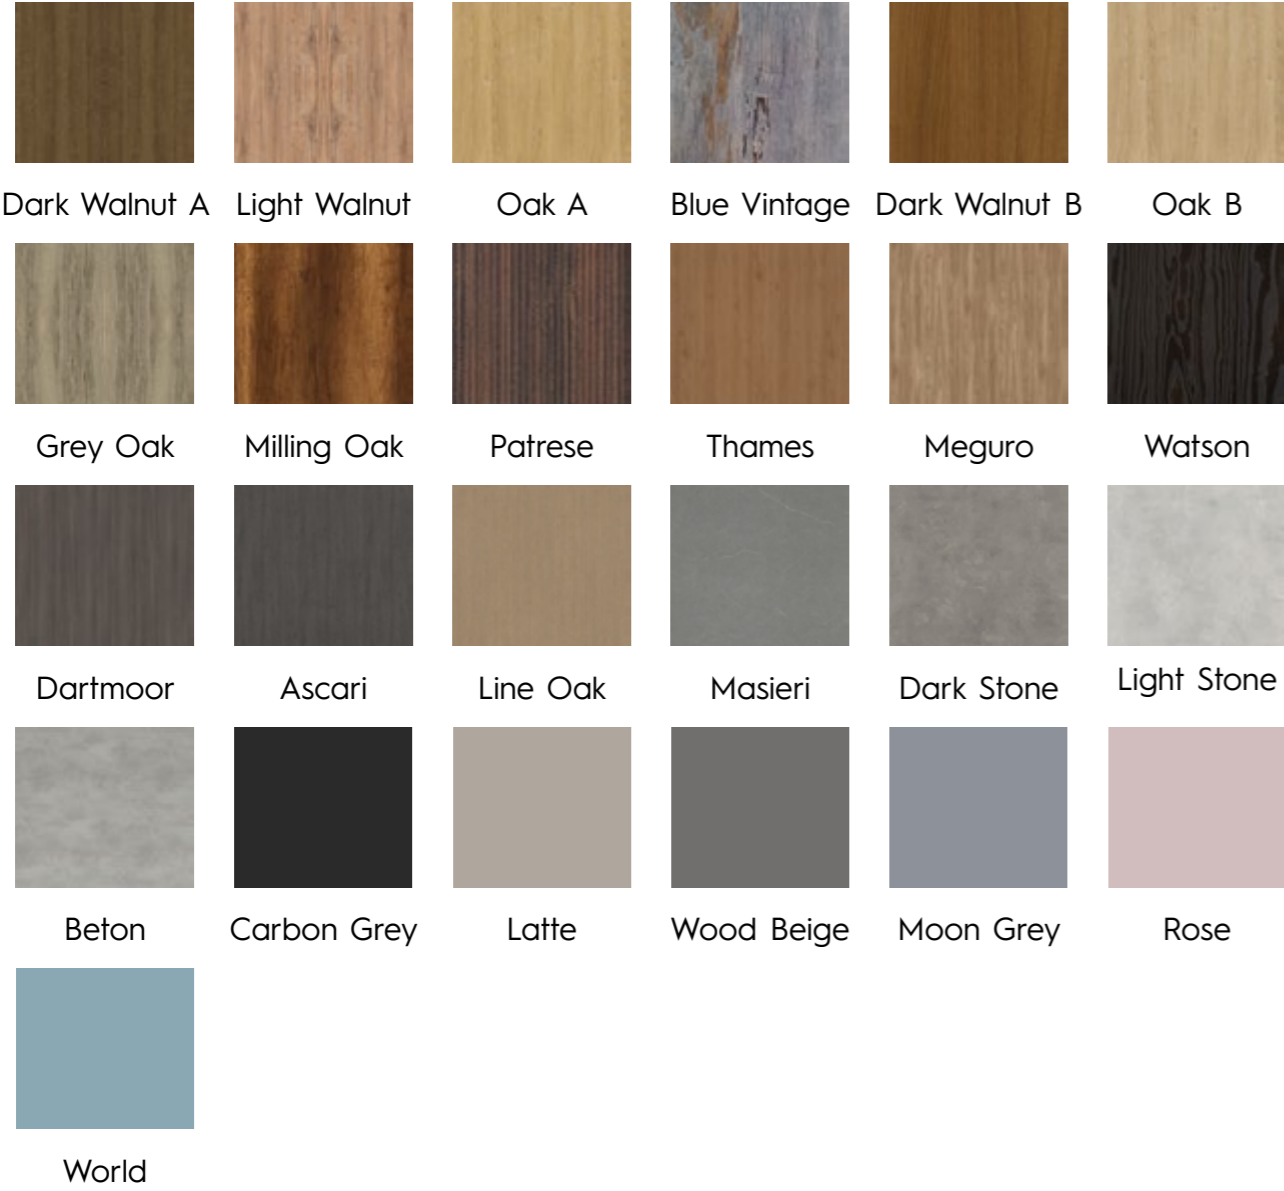

HIGH GLOSS RENK SEÇENEKLERİ / HIGH GLOSS COLOURS

MAT PET KAPLAMA RENK SEÇENEKLERİ / MATT PET COATING COLOURS

AHŞAP KAPLAMA RENK SEÇENEKLERİ / WOOD FINISH COLOURS

MELAMİN RENK SEÇENEKLERİ / MELAMINE COLOURS