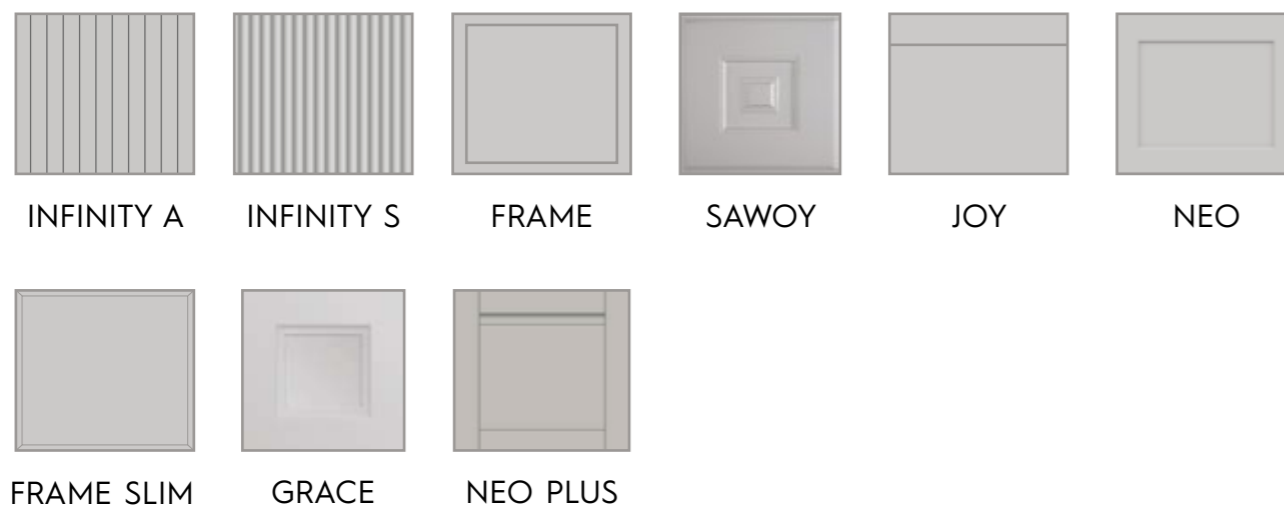

KAPAK DEKOR SEÇENEKLERİ / COVER DECORS

ALÜMİNYUM CAMLI KAPAKLAR / ALUMINIUM GLAZED COVERS

CAM SEÇENEKLERİ / GLASS OPTIONS

ÇERÇEVELİ CAMLI KAPAKLAR / FRAMED GLAZED COVERS

GÖVDE RENK SEÇENEKLERİ / BODY COLOURS